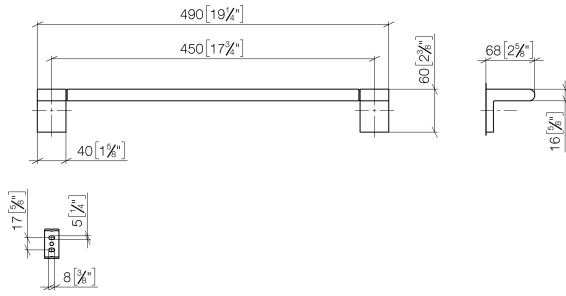

83 045 670

- gauge 450 mm
- width 490mm
- height 60 mm
- 73mm projection

Fits ELIO, ENO, LOT, MEM and TARA ULTRA

	Chrome	83 045 670-00
	Brushed Platinum	83 045 670-06
	Dark Chrome	83 045 670-19
	Matte Black	83 045 670-33
	Brushed Chrome	83 045 670-93

83 045 670

mm [inches]

83 045 670

Parts for other finishes can be found here: Brushed Platinum

Spare parts list

No.	Item Number	Name	Quantity used	Delivery time
1	05 17 20 736 00 90	fixing set	2	2
2	09 31 11 049 90	pin	2	2
3	08 17 67 502-00	holder	1	10
4	04 31 11 113 00 90	pin	2	2
5	90 28 22 651 00-00	holder	1	10
6	08 17 67 503-00	holder	1	10