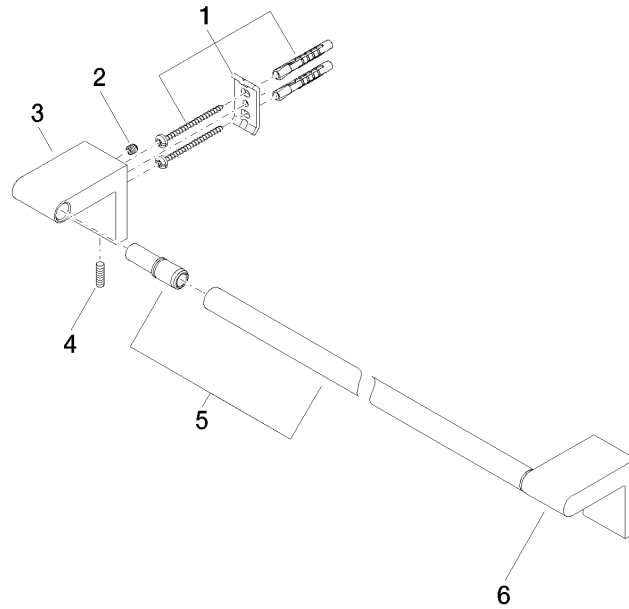

83 045 670

- gauge 450 mm
- width 490mm
- height 60 mm
- 73mm projection

Fits ELIO, ENO, LOT, MEM and TARA ULTRA

	Chrome	83 045 670-00
	Brushed Platinum	83 045 670-06
	Dark Chrome	83 045 670-19
	Matte Black	83 045 670-33
	Brushed Chrome	83 045 670-93

83 045 670

mm [inches]

83 045 670

Parts for other finishes can be found here: Brushed Platinum

Spare parts list

No.	Item Number	Name	Quantity used	Delivery time
1	05 17 20 736 00 90	fixing set	2	2
2	09 31 11 049 90	pin	2	2
3	08 17 67 502-00	holder	1	10
4	04 31 11 113 00 90	pin	2	2
5	90 28 22 651 00-00	holder	1	10
6	08 17 67 503-00	holder	1	10